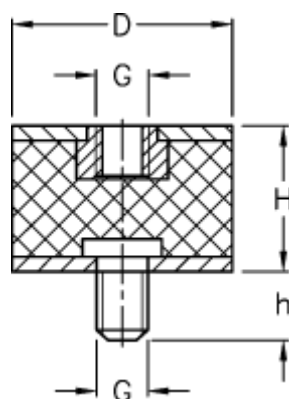

Varenummer: 512011570840107
Beskrivelse: KLEE Vibrationsdæmper type 2
40-20-2, M8/M8x18, NR - 75 shore

Mål

D = 40
G = M8
h = 18
H = 20